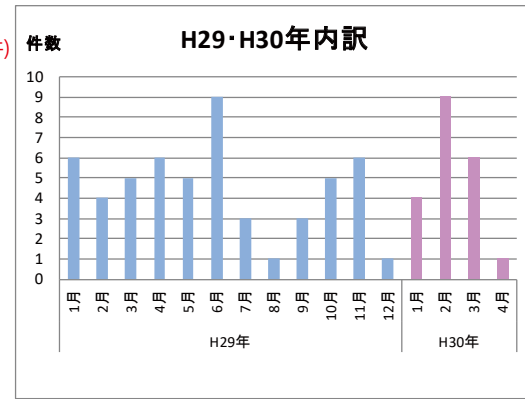

城山台 当社成約実績一覧

成約件数合計 633件

(H30. 4. 16現在)

※当社で成約のあった区画と成約月を表示しています。
 区画内の詳しい場所は指しておりません。
 また区画内で複数成約があった場合は、成約年月を
 範囲をもって表示しております。カッコ内は成約件数です。
 (H27年3月26日より地図を住居表示に変更しております)
 詳しいことはお気軽にお問合せください。

今年は4月16日までの成約件数です