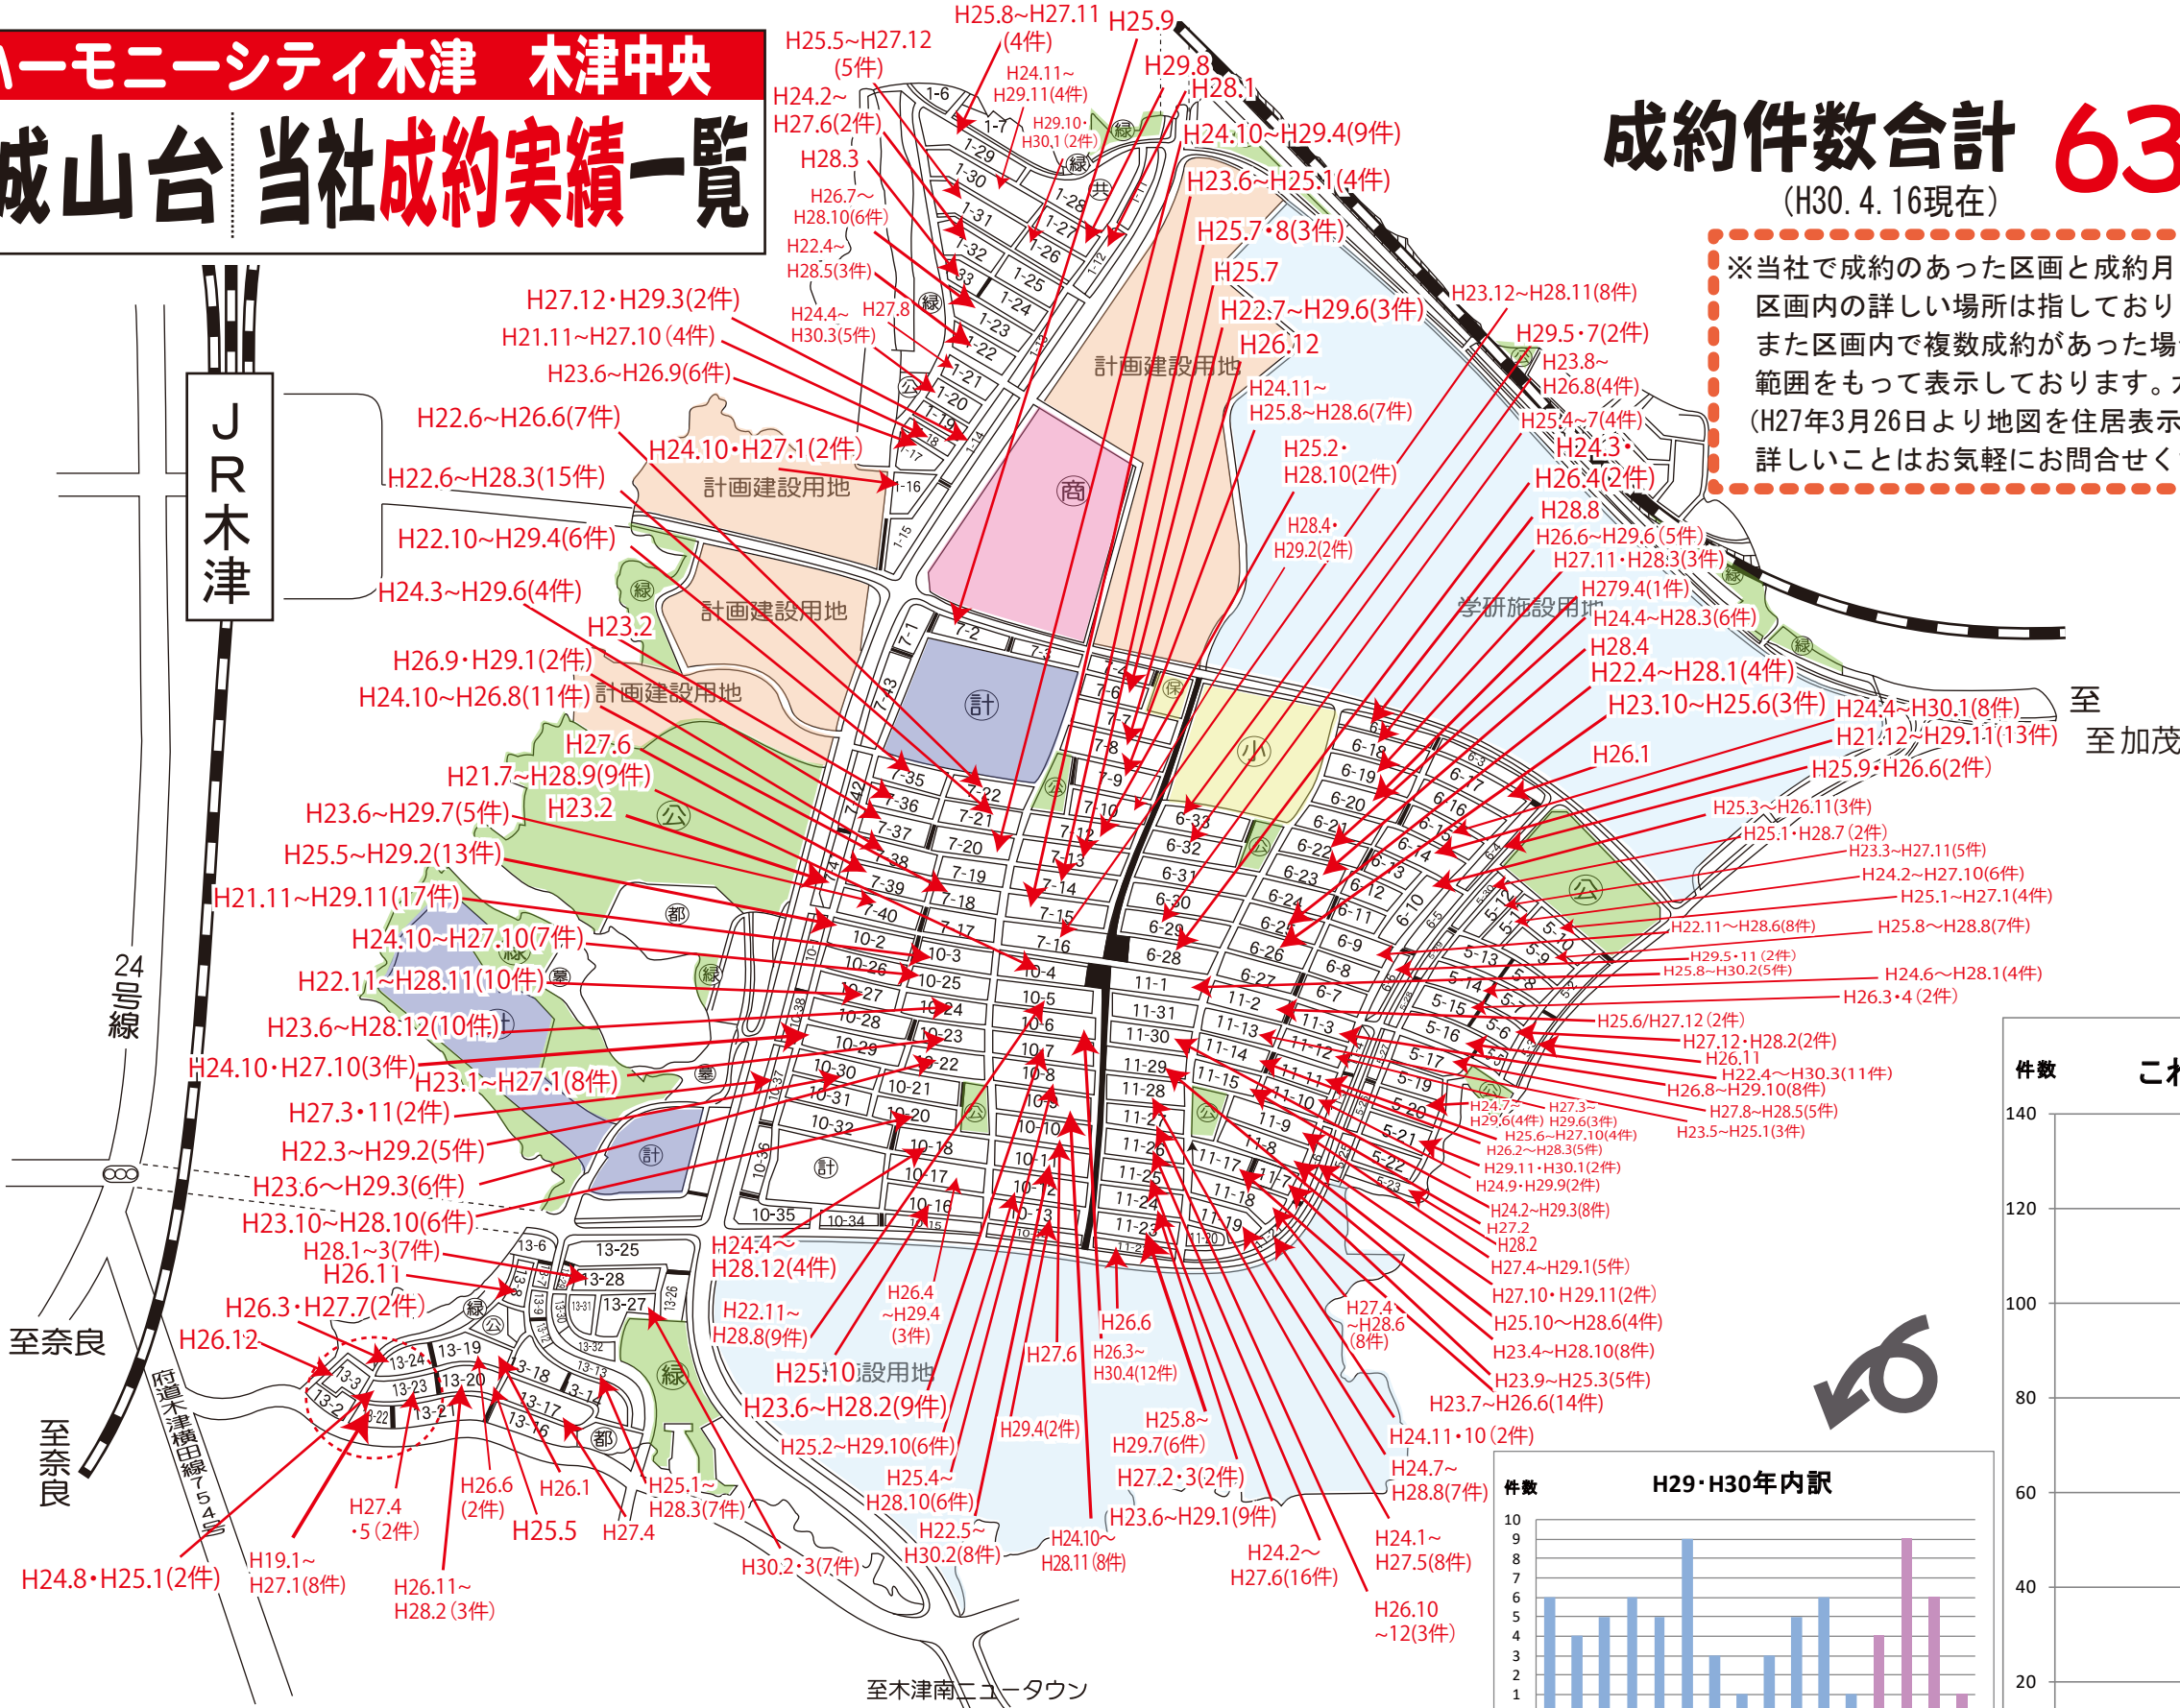

城山台 当社成約実績一覧

成約件数合計 633件

(H30. 4. 16現在)

※当社で成約のあった区画と成約月を表示しています。
 区画内の詳しい場所は指しておりません。
 また区画内で複数成約があった場合は、成約年月を
 範囲をもって表示しております。カッコ内は成約件数です。
 (H27年3月26日より地図を住居表示に変更しております)
 詳しいことはお気軽にお問合せください。

今年は4月16日までの成約件数です

24号線
 至奈良
 至奈良
 府道木津横田線(504号)

至木津南ニュータウン

至
 至加茂