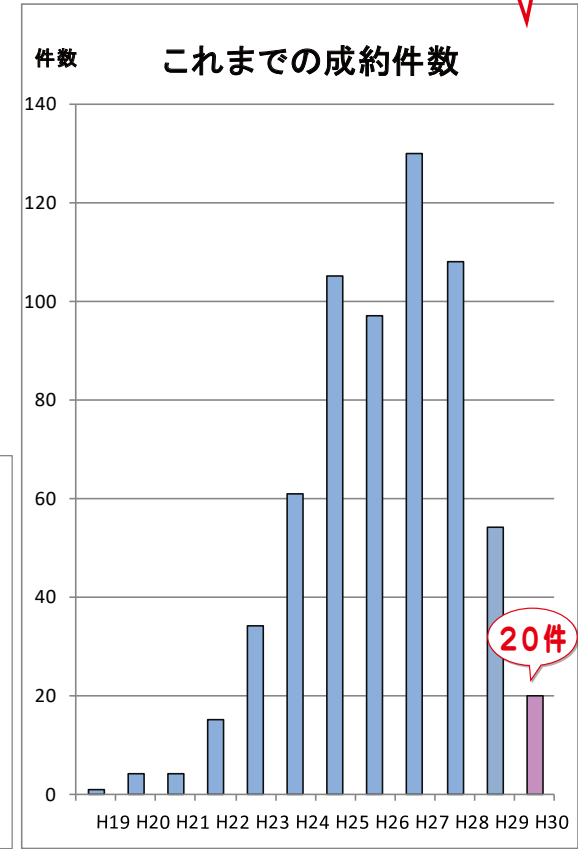

城山台 当社成約実績一覧

成約件数合計 633件

(H30. 4. 16現在)

※当社で成約のあった区画と成約月を表示しています。
 区画内の詳しい場所は指しておりません。
 また区画内で複数成約があった場合は、成約年月を
 範囲をもって表示しております。カッコ内は成約件数です。
 (H27年3月26日より地図を住居表示に変更しております)
 詳しいことはお気軽にお問合せください。

今年は4月16日までの成約件数です